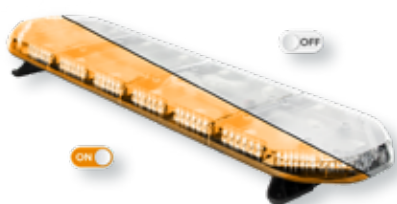

Rampe lumineuse à LED

LEG125024

Prix brut: € 1.965,60
(hors TVA)

> Voltage	24V
> Fixation	Permanent
> ECE R65	Classe 2
> Boîtier de commande	Sans boîtier de commande
> Dimensions	1252 mm x 331 mm x 59 mm (sans pieds de fixation)

Informations détaillée