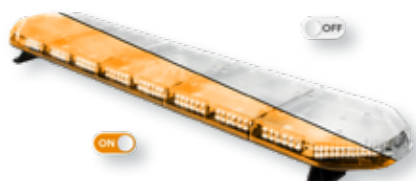

Rampe lumineuse à LED

LEG154012CB

Prix brut: € 2.386,80
(hors TVA)

> Voltage	12V
> Fixation	Permanent
> ECE R65	Classe 2
> Boîtier de commande	Avec boîtier de commande (TRAFLEDCONTR.REV1)
> Dimensions	1537 mm x 331 mm x 59 mm (sans pieds de fixation)

Informations détaillée