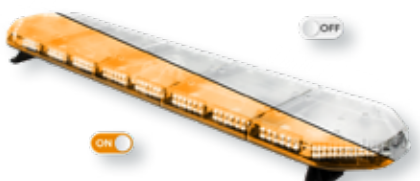

Rampe lumineuse à LED

LEG154012

Prix brut: € 2.300,40
(hors TVA)

> Voltage	12V
> Fixation	Permanent
> ECE R65	Classe 2
> Boîtier de commande	Sans boîtier de commande
> Dimensions	1537 mm x 331 mm x 59 mm (sans pieds de fixation)

Informations détaillée