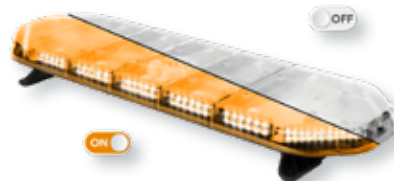

> Voltage	12V
> Fixation	Permanent
> ECE R65	Classe 2
> Boîtier de commande	Avec boîtier de commande (TRAFLEDCONTR.REV1)
> Dimensions	1087 mm x 331 mm x 59 mm (sans pieds de fixation)

Informations détaillée