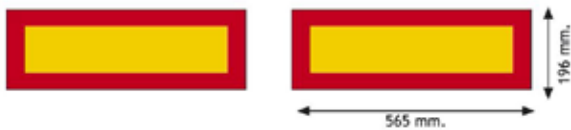

> Catégorie	Panneau
> Description	Panneau pour remorques