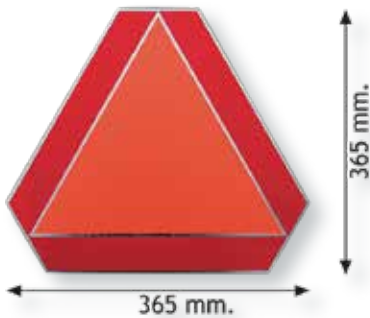

> Catégorie	Panneau
> Description	Panneau pour véhicules lents