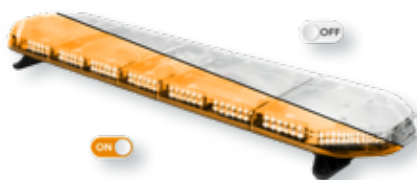

Rampe lumineuse à LED

LEG139012

Prix brut: € 2.149,20
(hors TVA)

> Voltage	12V
> Fixation	Permanent
> ECE R65	Classe 2
> Boîtier de commande	Sans boîtier de commande
> Dimensions	1387 mm x 331 mm x 59 mm (sans pieds de fixation)

Informations détaillée