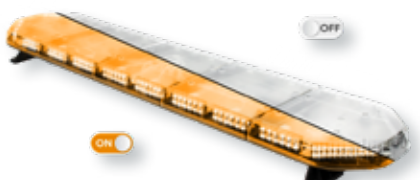

Rampe lumineuse à LED

LEG154024

Prix brut: € 2.300,40
(hors TVA)

> Voltage	24V
> Fixation	Permanent
> ECE R65	Classe 2
> Boîtier de commande	Sans boîtier de commande
> Dimensions	1537 mm x 331 mm x 59 mm (sans pieds de fixation)

Informations détaillée