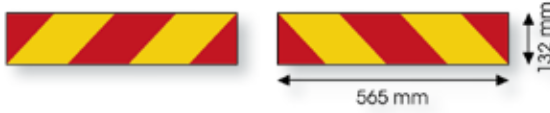

3095.2000000

Panneau

Prix brut: € 31,75
(hors TVA)

> Catégorie	Panneau
> Description	Panneau pour poids lourds