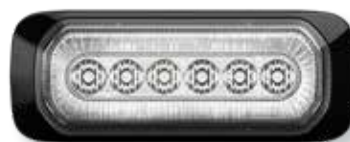

> Voltage	12V - 24V
> Nombre de LEDs	6
> ECE R65	Non
> Longueur cable	0,25 m
> Dimensions	132 x 18,8 x 50 mm