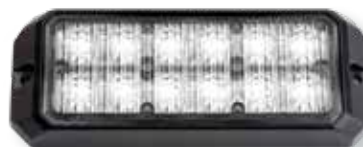

> Voltage	12V - 24V
> Nombre de LEDs	12
> ECE R65	Non
> Longueur cable	0,20 m
> Dimensions	131,80 mm x 48,70 mm x 19,20 mm