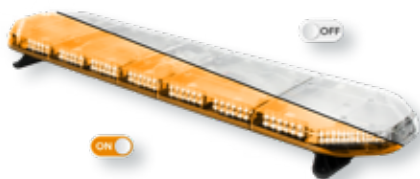

> Rampes lumineuses à LED

Informations détaillée

Rampe lumineuse à LED

LEG139024

Prix brut: € 2.149,20
(hors TVA)

> Voltage	24V
> Fixation	Permanent
> ECE R65	Classe 2
> Boîtier de commande	Sans boîtier de commande
> Dimensions	1387 mm x 331 mm x 59 mm (sans pieds de fixation)

Informations détaillée