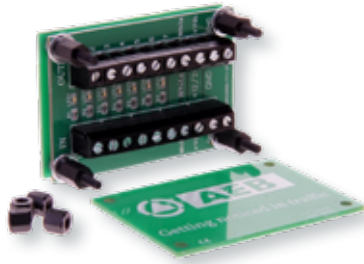

SMART CONNECT TL

Kit de connection | 10 poles | avec indication LED active

Informations détaillée

Prix brut: € 81,00
(hors TVA)

> Catégorie	Composants électriques auxiliaires
> Description	Kit de connection

C2-98-COVER

Cover