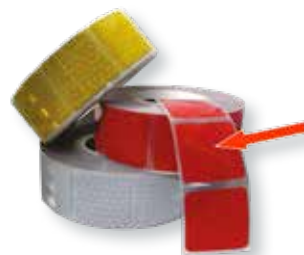

Prix brut: € 226,80
(hors TVA)

> Catégorie	Catadioptres
> Description	Bandes réfléchissantes segmentées pour baches | rouge

Informations détaillée

Ruban réfléchissant

71001-CR