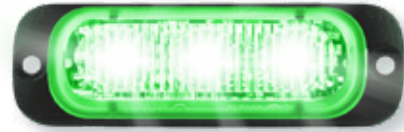

> Voltage	12V - 24V
> Nombre de LEDs	3
> ECE R65	Non
> Longueur cable	0,26 m
> Dimensions	86 mm x 28 mm x 10,60 mm