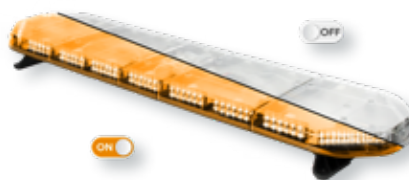

Rampe lumineuse à LED

LEG139012CB

Prix brut: € 2.246,40
(hors TVA)

> Voltage	12V
> Fixation	Permanent
> ECE R65	Classe 2
> Boîtier de commande	Avec boîtier de commande (TRAFLEDCONTR.REV1)
> Dimensions	1387 mm x 331 mm x 59 mm (sans pieds de fixation)