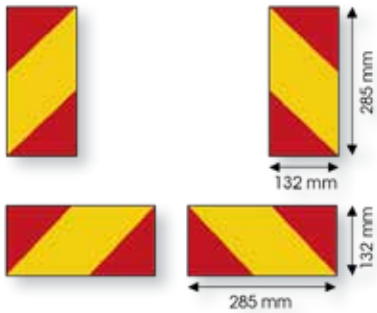

> Catégorie	Panneau
> Description	Panneau pour poids lourds