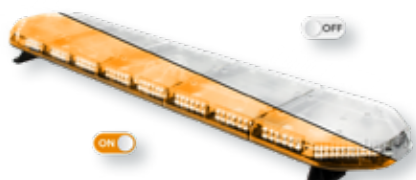

Rampe lumineuse à LED

LEG154024CB

Prix brut: € 2.386,80
(hors TVA)

> Voltage	24V
> Fixation	Permanent
> ECE R65	Classe 2
> Boîtier de commande	Avec boîtier de commande (TRAFLEDCONTR.REV1)
> Dimensions	1537 mm x 331 mm x 59 mm (sans pieds de fixation)