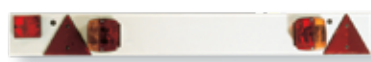

> Type	Barres de signalisation remorque
> Source lumineux	Halogène
> Raccordement	Prise 7 broches
> Côté montage	Arrière